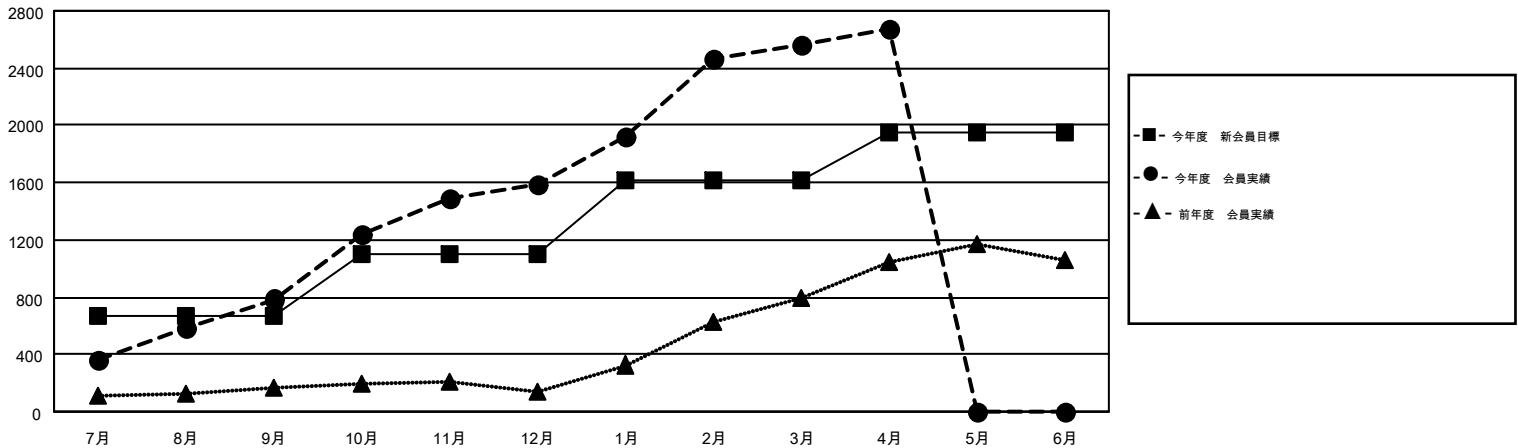

MONTHLY MEMBERSHIP PROGRESS REPORT

Results as of: 4/30/2015

Multiple District 337

LOCATION: JAPAN

GMT: CHIKAO SUZUKI

GMT会則地域 5-Jap

クラブ				
結果: 2014-2015				
四半期	新クラブ目標	新クラブ	解散クラブ	純増 / 減
7月/8月/9月	2	1	1	0
10月/11月/12月	0	0	0	0
1月/2月/3月	1	0	0	0
4月/5月/6月	2	1	0	1

名				
結果: 2014-2015				
四半期	新会員目標	チャーターメン バー / 新会員	退会者	純増 / 減
7月/8月/9月	670	1,067	280	787
10月/11月/12月	435	1,047	251	796
1月/2月/3月	505	1,252	275	977
4月/5月/6月	335	204	95	109

新クラブ目標及び実績累計

会員目標及び実績累計

解散クラブ: 1	368 CLUBS OF 407 一名以上の新会員を登録	男女別 男性 12,872 (74.03%) 女性 4,516 (25.97%)
退会者 物故会員 101 クラブ解散 5 その他 795 合計 901	健康診断データはこちら	家族会員 7,010 世帯主 3,057 世帯主以外 3,953