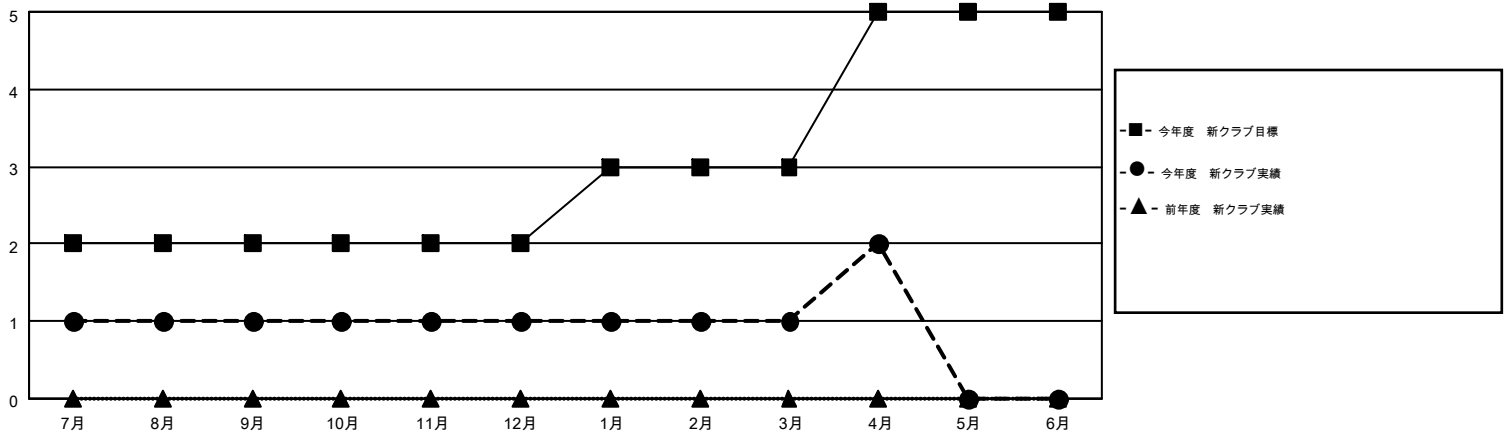

MONTHLY MEMBERSHIP PROGRESS REPORT

Results as of: 4/30/2015

Multiple District 337

LOCATION: JAPAN

GMT: CHIKAO SUZUKI

GMT会則地域 5-Jap

クラブ				
結果: 2014-2015				
四半期	新クラブ目標	新クラブ	解散クラブ	純増 / 減
7月/8月/9月	2	1	1	0
10月/11月/12月	0	0	0	0
1月/2月/3月	1	0	0	0
4月/5月/6月	2	1	0	1

名				
結果: 2014-2015				
四半期	新会員目標	チャーターメン バー / 新会員	退会者	純増 / 減
7月/8月/9月	670	1,067	280	787
10月/11月/12月	435	1,047	251	796
1月/2月/3月	505	1,252	275	977
4月/5月/6月	335	204	95	109

新クラブ目標及び実績累計